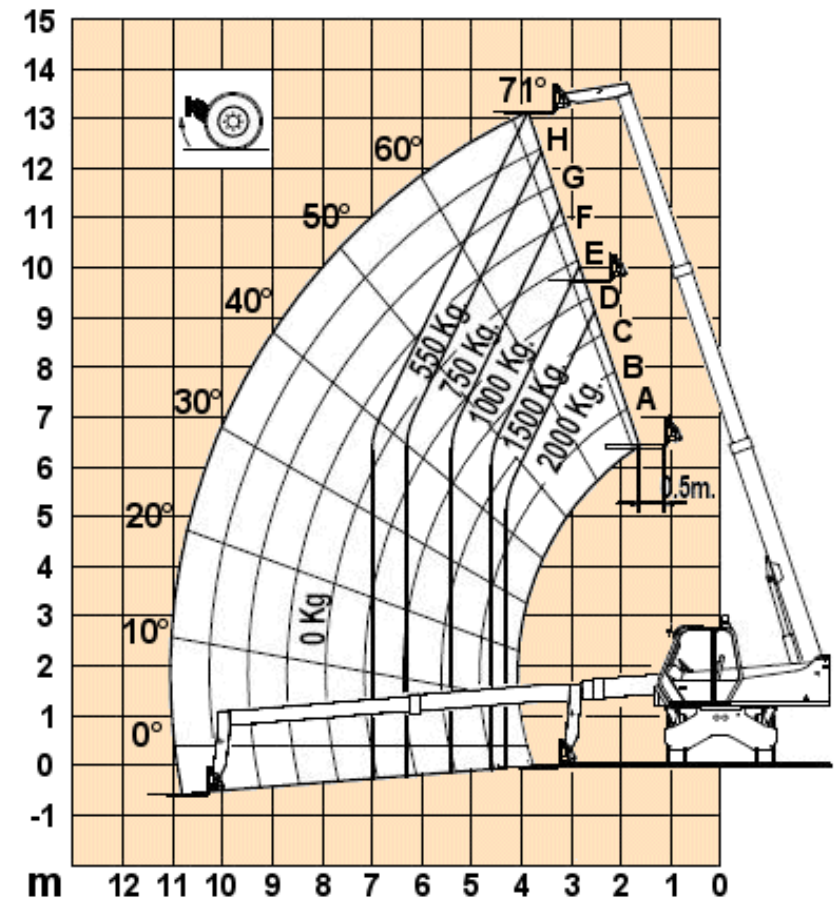

Leinlift Oy

Nostopalvelut maan ja taivaan välillä

Leinlift Oy
Ahmankatu 6 D 21
05460 HYVINKÄÄ
Y-tunnus: 1584725-5

Puhelin: 040 731 3510
Sähköposti: nosto@leinlift.fi
www.leinlift.fi

Varikko/käyntiosoite:
Keltatie 4 B
01450 VANTAA