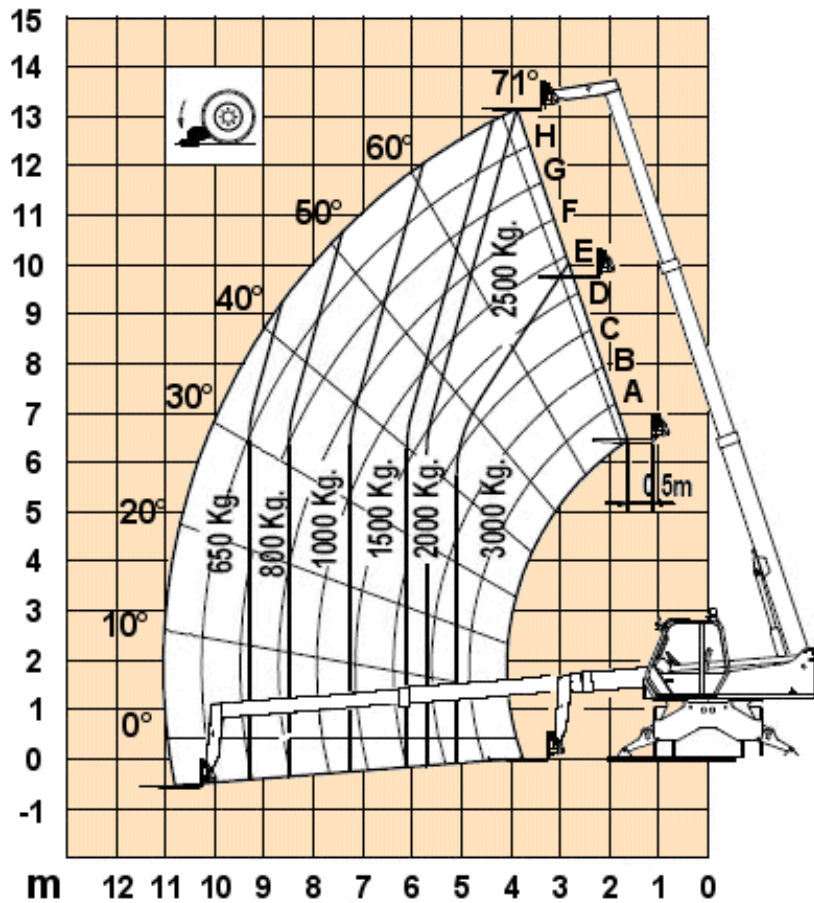

Leinlift Oy

Nostopalvelut maan ja taivaan välillä

Leinlift Oy
Ahmankatu 6 D 21
05460 HYVINKÄÄ
Y-tunnus: 1584725-5

Puhelin: 040 731 3510
Sähköposti: nosto@leinlift.fi
www.leinlift.fi

Varikko/käyntiosoite:
Keltatie 4 B
01450 VANTAA