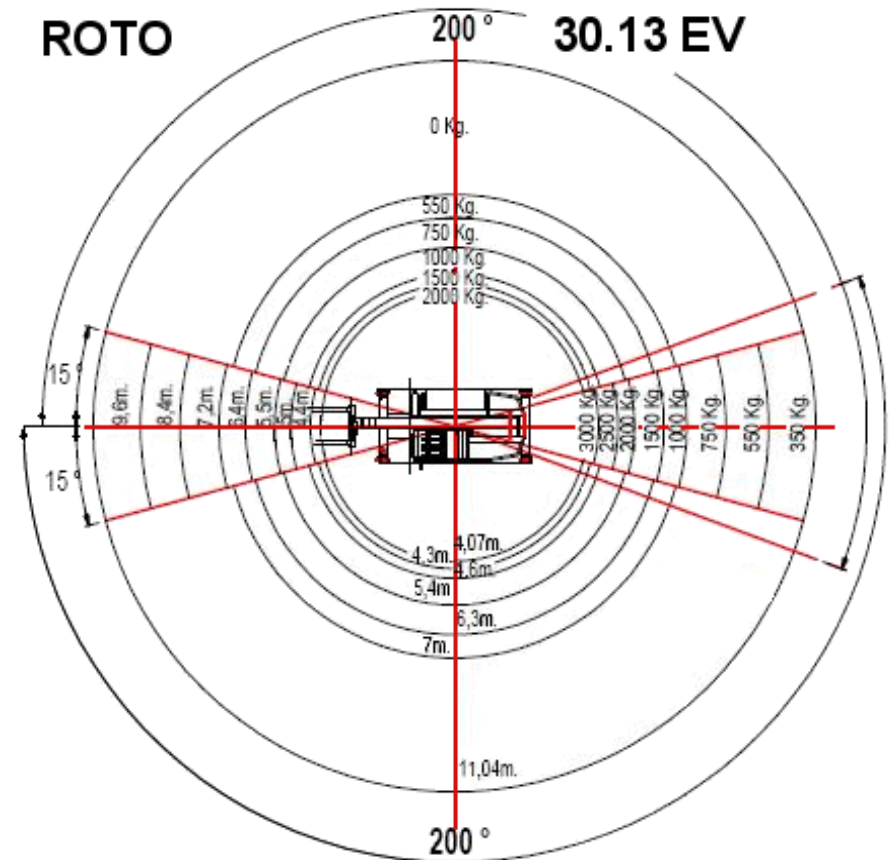

Leinlift Oy

Nostopalvelut maan ja taivaan välillä

Leinlift Oy
Ahmankatu 6 D 21
05460 HYVINKÄÄ
Y-tunnus: 1584725-5

Puhelin: 040 731 3510
Sähköposti: nosto@leinolift.fi
www.leinolift.fi

Varikko/käyntiosoite:
Kelatie 4 B
01450 VANTAA