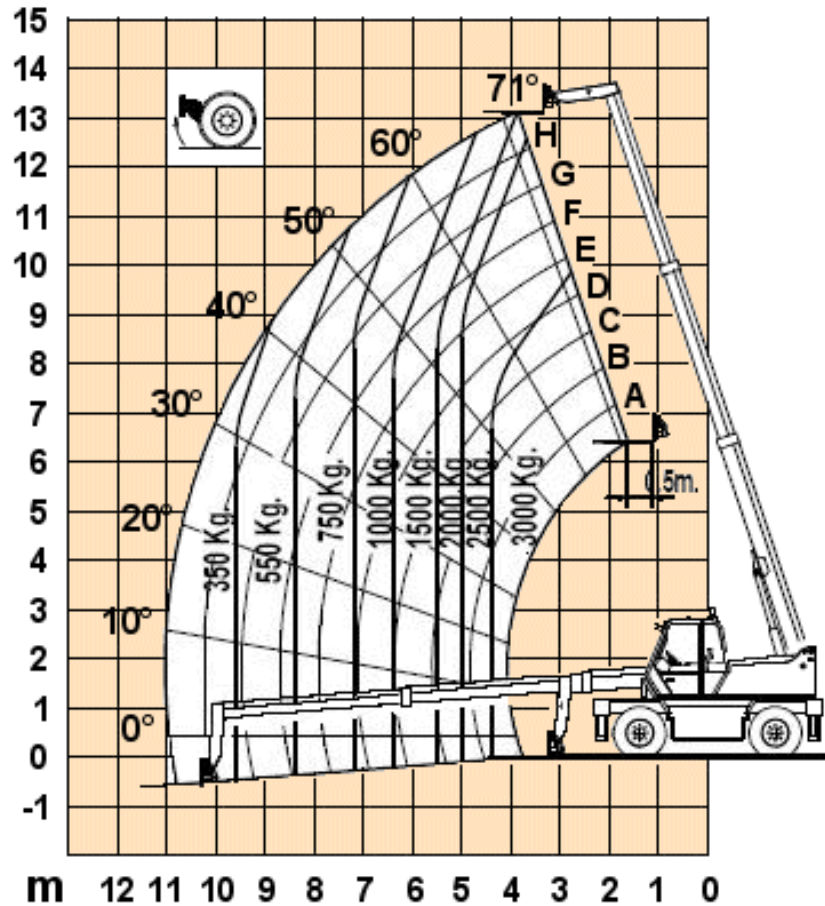

Leinlift Oy

Nostopalvelut maan ja taivaan välillä

Leinlift Oy
Ahmankatu 6 D 21
05460 HYVINKÄÄ
Y-tunnus: 1584725-5

Puhelin: 040 731 3510
Sähköposti: nosto@leinolift.fi
www.leinolift.fi

Varikko/käyntiosoite:
Kelatie 4 B
01450 VANTAA