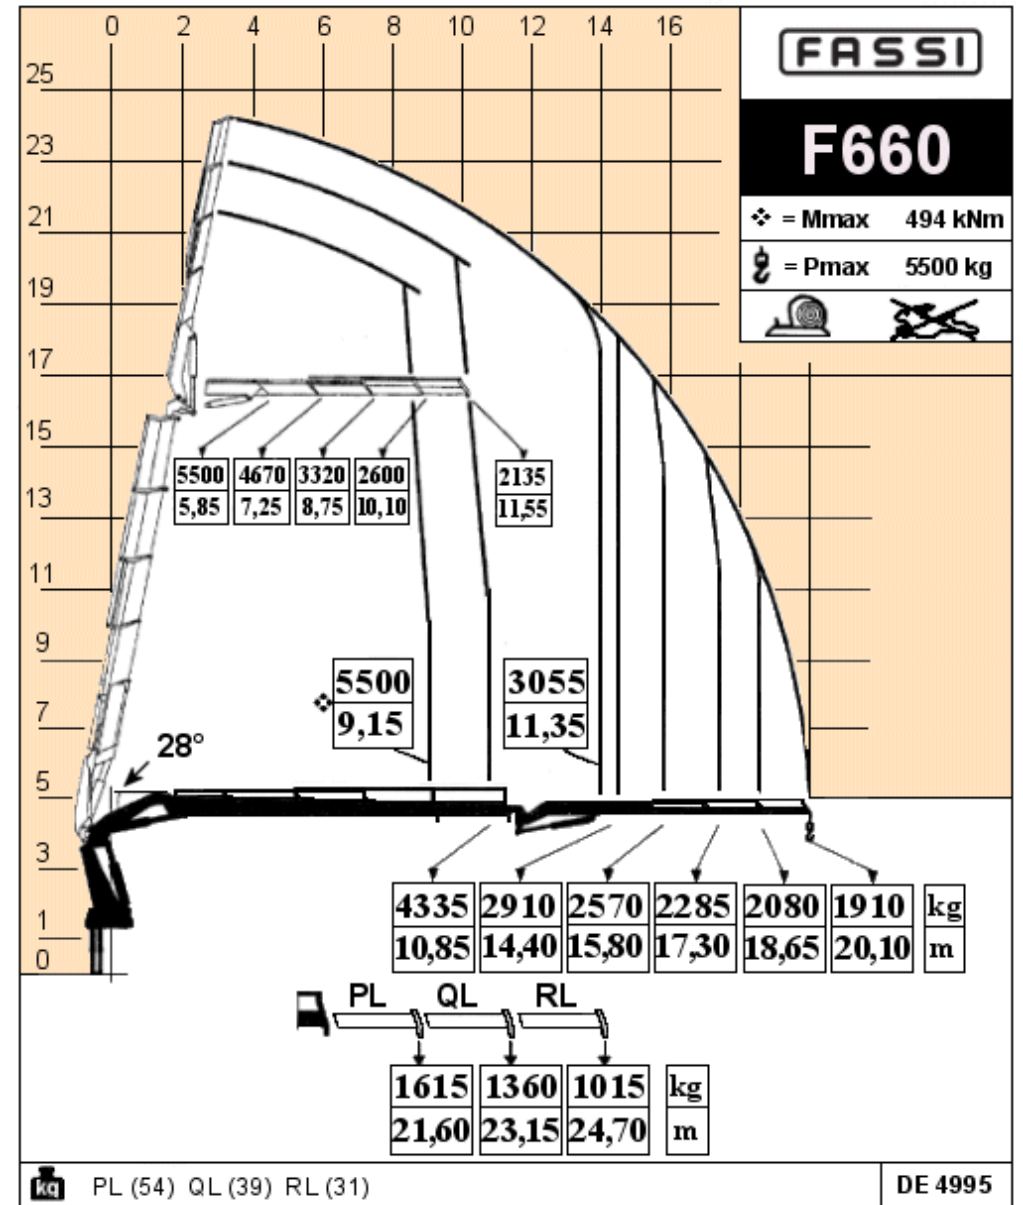

Varikko/käyntiosoite:
Kelatie 4 B
01450 VANTAA