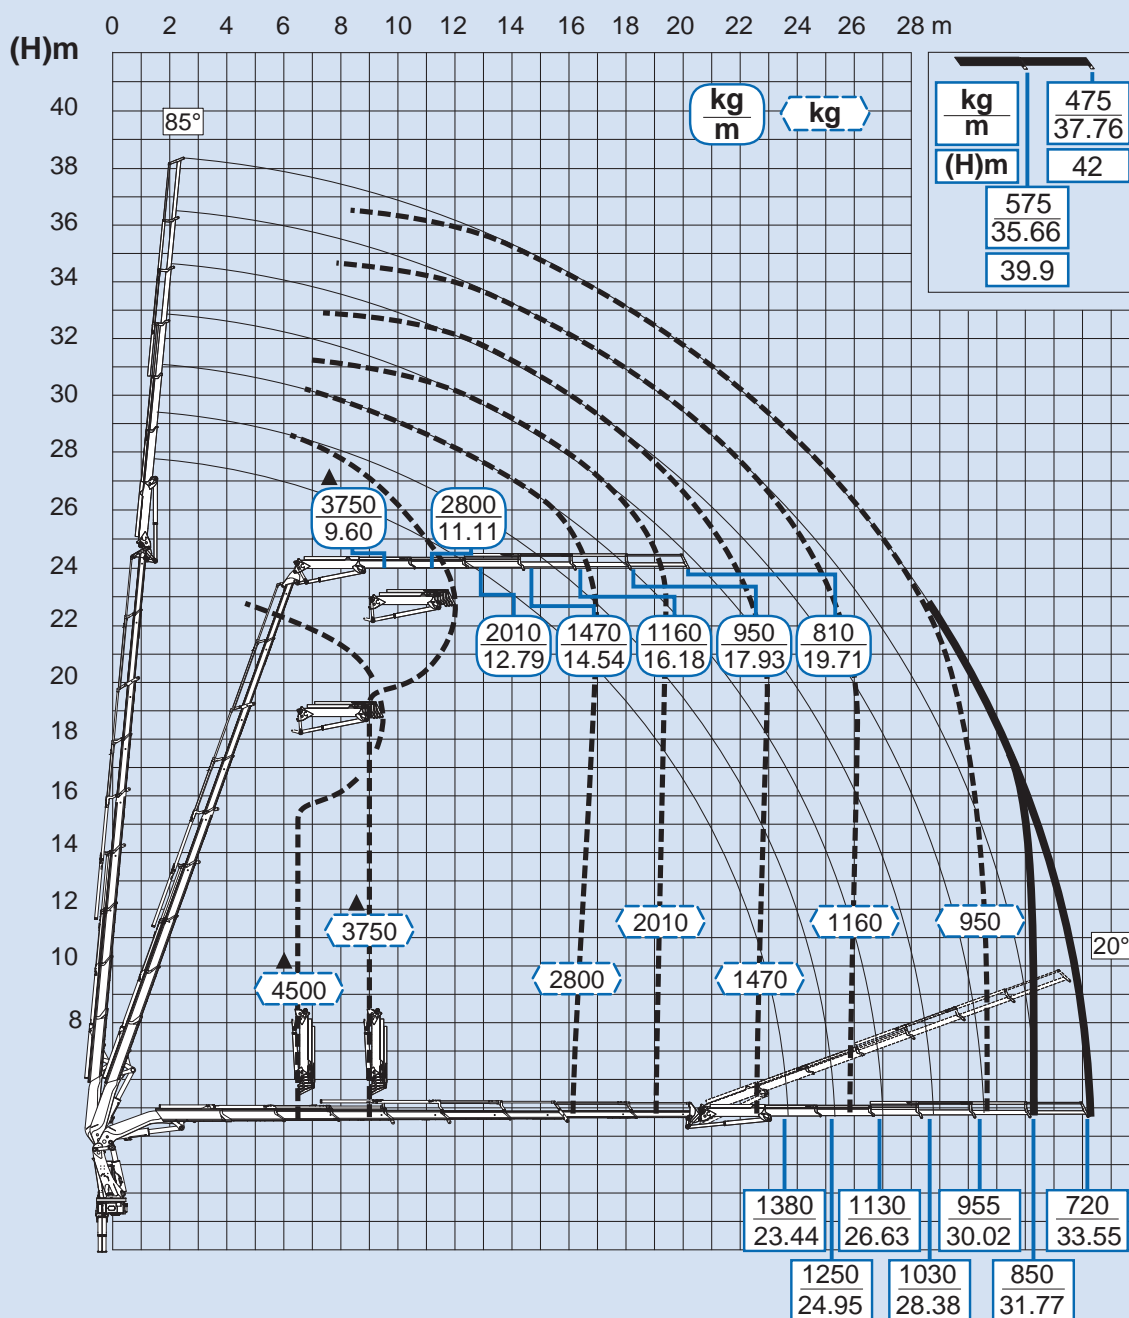

8S + JIB 6S

JIB140CP

Per note generali e simbologia fare riferimento alla scheda: - For general notes and symbols, pls. refer to the schedule: - Pour notes générales et symboles, veuillez Vs. référer à la fiche: - Mit Bezug auf die allgemeinen Anmerkungen und die Symbolik, beziehen Sie sich bitte auf Blatt: - Para notas generales y simbología referirse a la ficha: - Voor algemene opmerkingen en symbolen, A.U.B Raadpleeg het schema: DP1R001