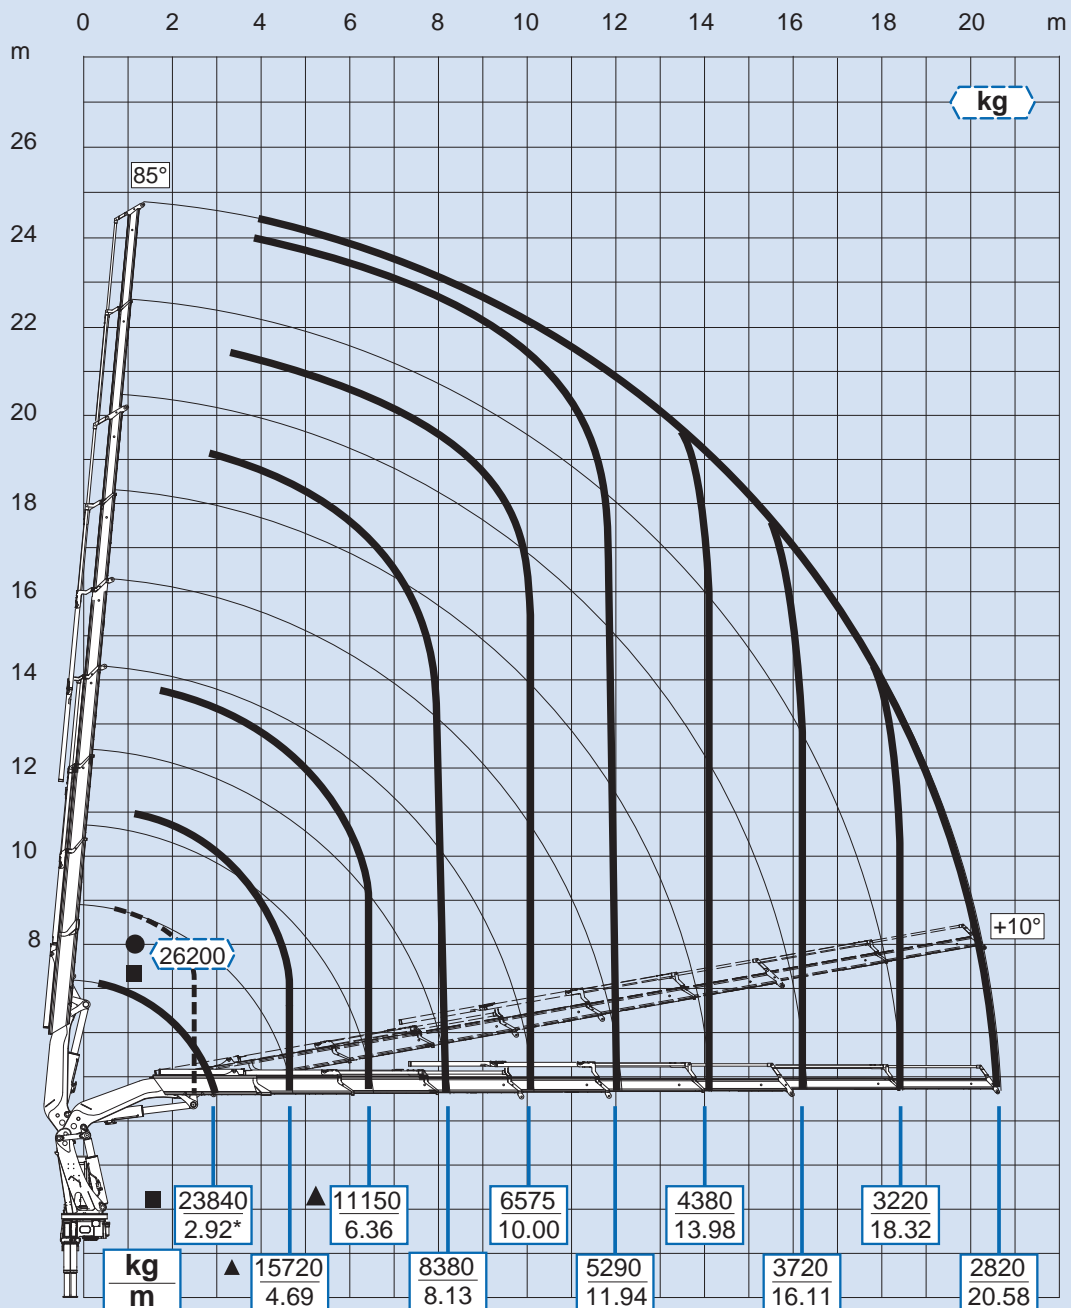

8S

Per note generali e simbologia fare riferimento alla scheda: - For general notes and symbols, pls. refer to the schedule: - Pour notes générales et symboles, veuillez Vs. référer à la fiche: - Mit Bezug auf die allgemeinen Anmerkungen und die Symbolik, beziehen Sie sich bitte auf Blatt: - Para notas generales y simbología referirse a la ficha: - Voor algemene opmerkingen en symbolen, A.U.B Raadpleeg het schema: DP1R001