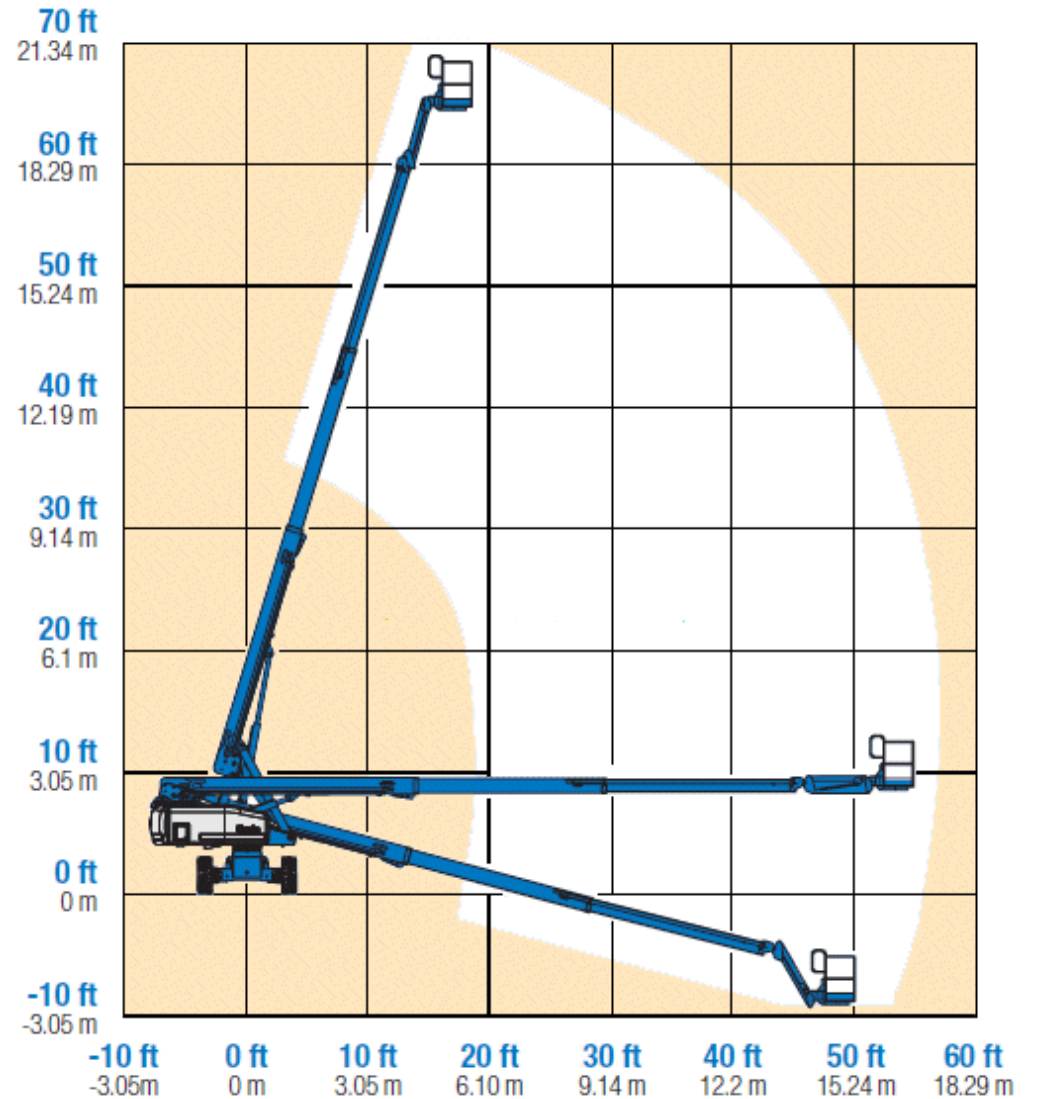

## Genie S 65

### tekniset tiedot ja ulottuvuuskaavio

Tekniset tiedot		
Käyttövoima		Diesel
Lavakorkeus		19,8 m
Max. sivuttaisulottuvuus		17,2 m
Nostokyky		227 kg
Lavakoko	1,83 m x 0,76 m	
Kuljetusleveys		2,44 m
Kuljetuspituus		9,40 m
Kuljetuskorkeus		2,74 m
Paino		12882 kg
Sallittu kaltevuus		5 °
Mäennousukyky		45%
Akselisto		oskiloiva
Vetotapa		neliveto
Ohjaus		2 -pyörä
Puomiston kääntyvyys		360 °, jatkuva
Lavan kääntyvyys		160 °