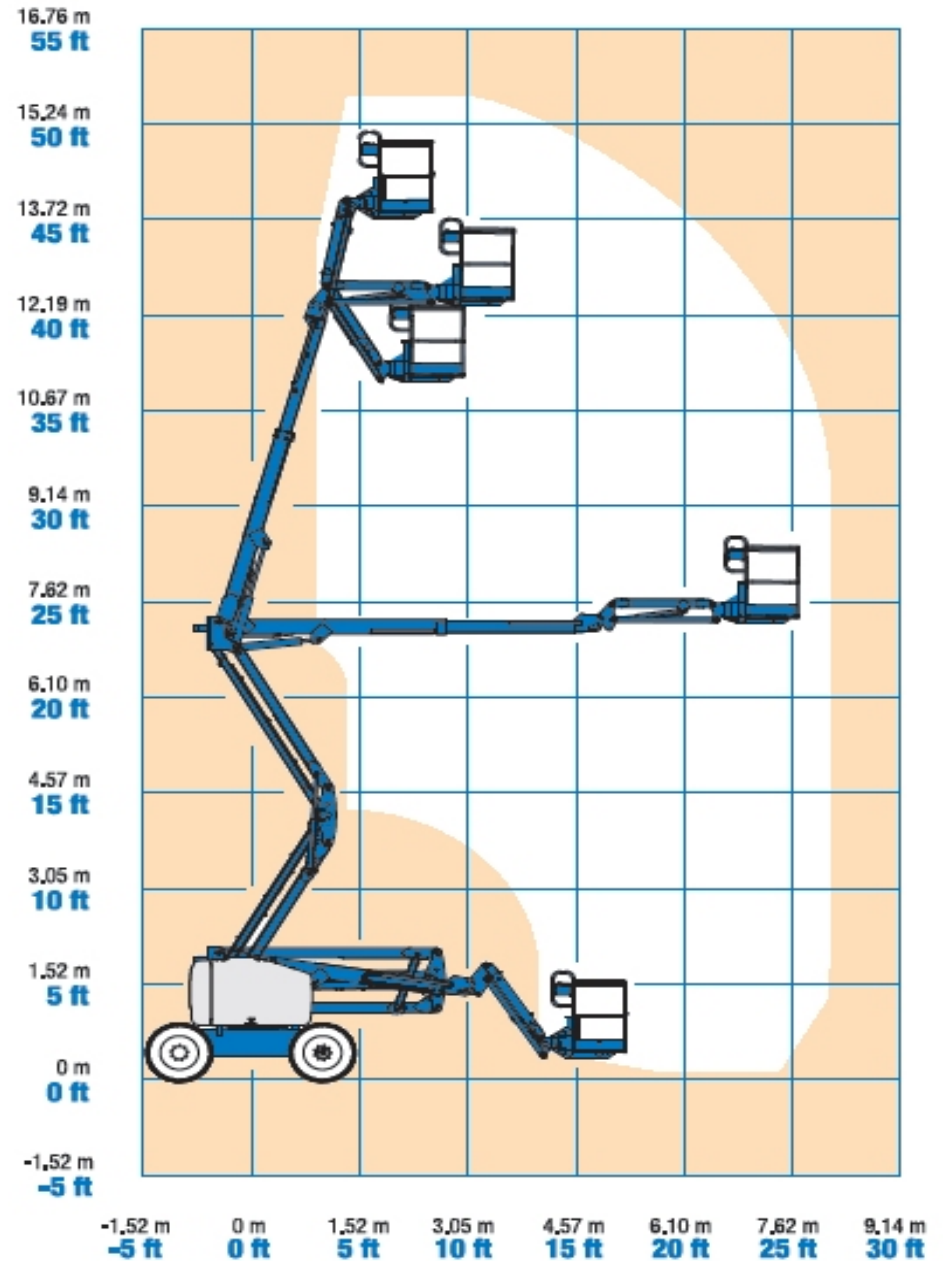

Genie Z - 45 / 25J RT

tekniset tiedot ja ulottuvuuskaavio

| Tekniset tiedot | | |
|--------------------------|--|-------------------|
| Käyttövoima | | Diesel |
| Lavakorkeus | | 14,07 m |
| Max. sivuttaisulottuvuus | | 7,65 m |
| Nostokyky | | 227 kg |
| Lavakoko | | 1,83 m x 0,76 m |
| Kuljetusleveys | | 2,29 m |
| Kuljetuspituus | | 6,83 m |
| Kuljetuskorkeus | | 2,11 m |
| Paino | | 6 577 kg |
| Sallittu kaltevuus | | 5 ° |
| Mäennousukyky | | 45% |
| Akselisto | | oskilloiva |
| Vetotapa | | 4 -pyörä |
| Ohjaus | | 2 -pyörä |
| Puomiston kääntyvyys | | 355 °, ei jatkuva |
| Lavan kääntyvyys | | 160 ° |