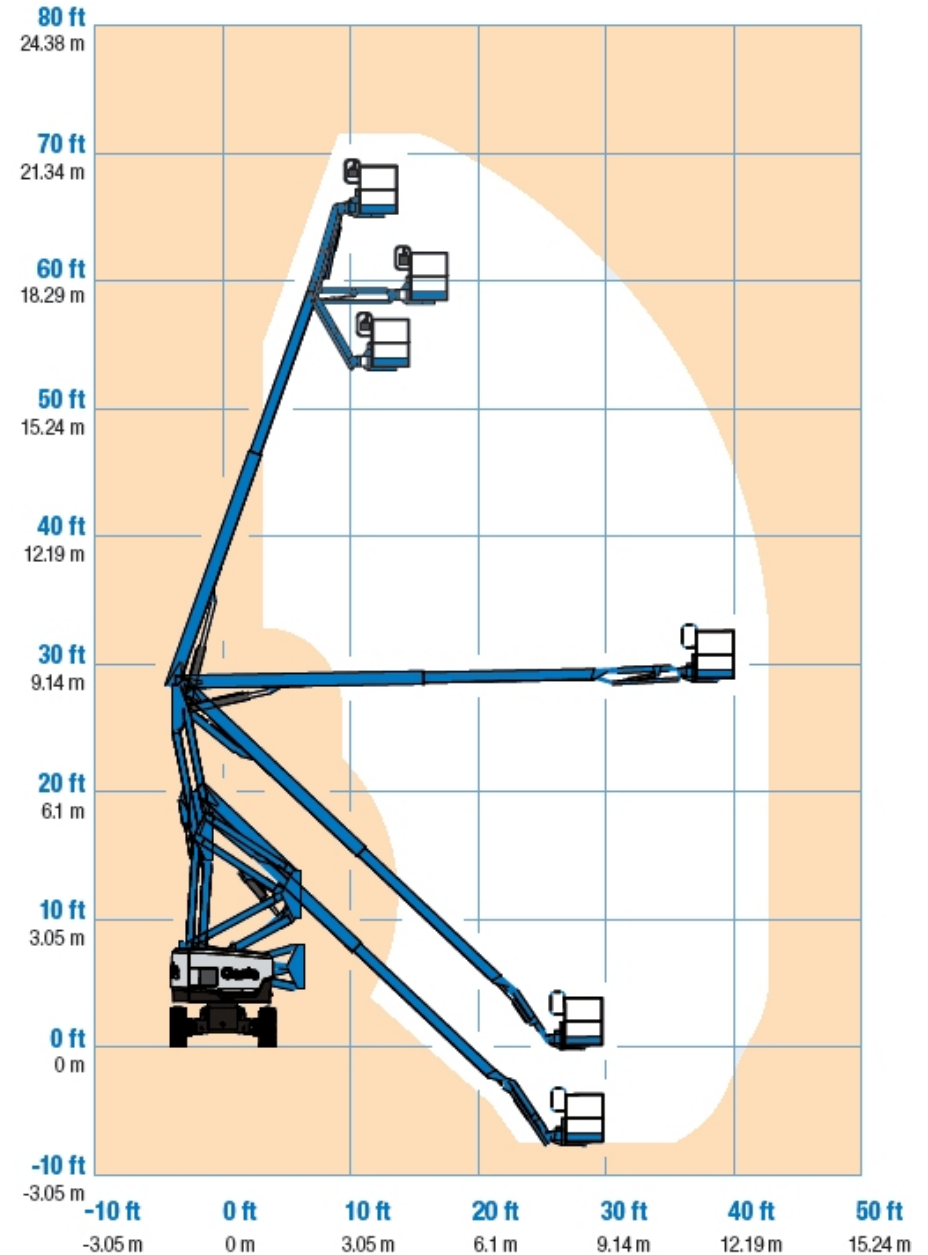

Genie Z - 62 / 40

tekniset tiedot ja ulottuvuuskaavio

Tekniset tiedot		
Käyttövoima		Diesel
Lavakorkeus		18,87 m
Max. sivuttaisulottuvuus		12,47 m
Nostokyky		227 kg
Lavakoko		2,44 m x 0,91 m
Kuljetusleveys		2,49 m
Kuljetuspituus		7,85 m
Kuljetuskorkeus		2,90 m
Paino		10 430 kg
Sallittu kaltevuus		5 °
Mäennousukyky		40%
Akselisto		oskilloiva
Vetotapa		4 -pyörä
Ohjaus		2 -pyörä
Puomiston kääntyvyys		360 °, jatkuva
Lavan kääntyvyys		160 °

Leinolift Oy

Virkatie 16
01510 VANTAA
Y-tunnus: 1584725-5

Puhelin: 040 731 3510
Sähköposti: nosto@leinolift.fi
www.leinolift.fi