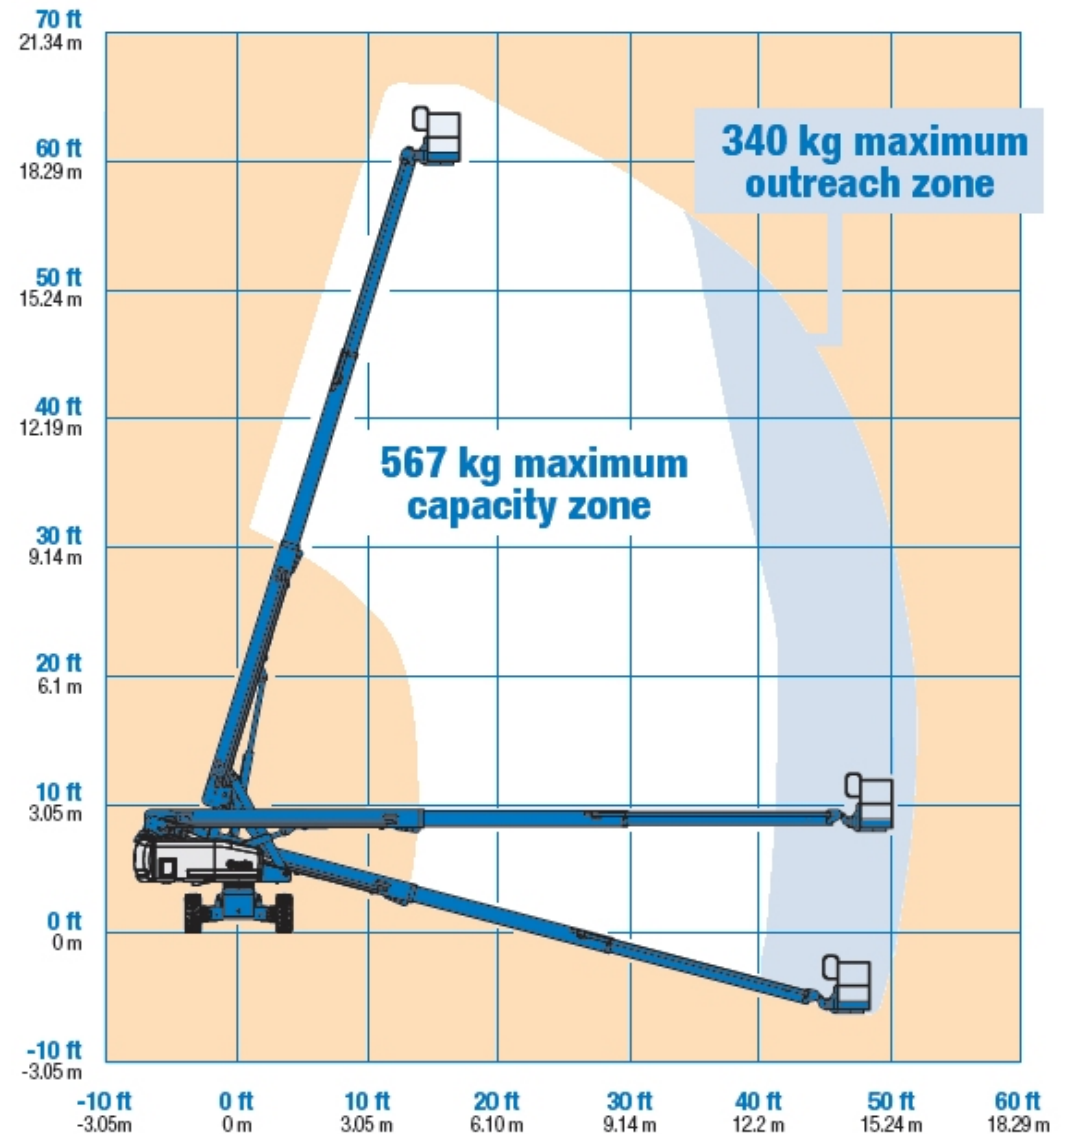

Genie S 60 HC

tekniset tiedot ja ulottuvuuskaavio

| Tekniset tiedot | | |
|--------------------------|--|-----------------|
| Käyttövoima | | Diesel |
| Lavakorkeus | | 18,308 m |
| Max. sivuttaisulottuvuus | | 15,48 m |
| Nostokyky | | 567 kg |
| Lavakoko | | 2,44 m x 0,91 m |
| Kuljetusleveys | | 2,49 m |
| Kuljetuspituus | | 8,51 m |
| Kuljetuskorkeus | | 2,72 m |
| Paino | | 10 073 kg |
| Sallittu kaltevuus | | 4,5 ° |
| Mäennousukyky | | 45% |
| Akselisto | | oskilloiva |
| Vetotapa | | neliveto |
| Ohjaus | | 2 -pyörä |
| Puomiston kääntyvyys | | 360 °, jatkuva |
| Lavan kääntyvyys | | 160 ° |