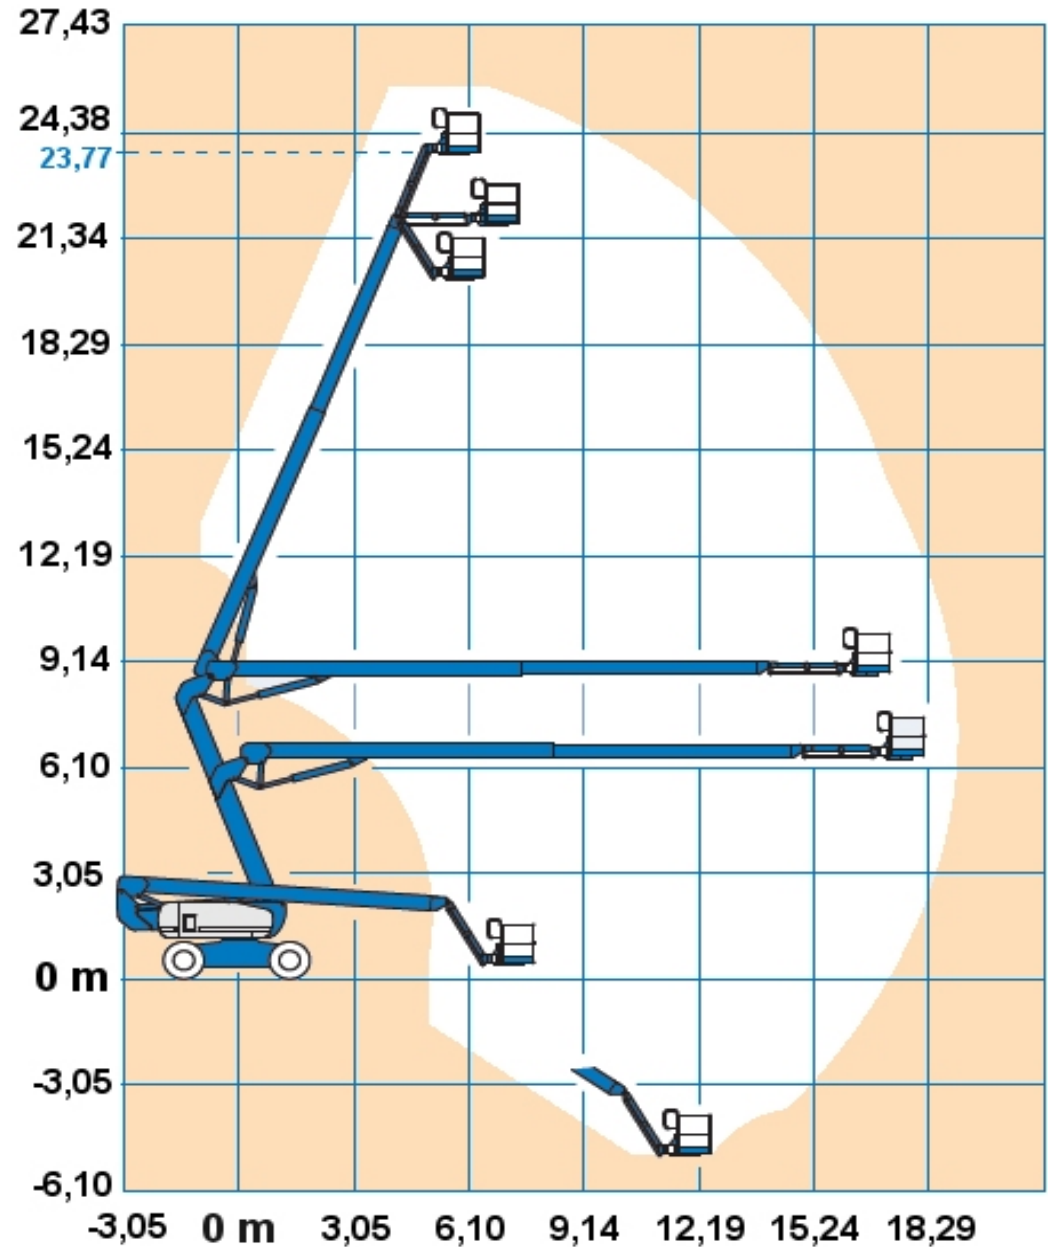

Genie Z 80/60

tekniset tiedot ja ulottuvuuskaavio

Tekniset tiedot		
Käyttövoima		Diesel
Lavakorkeus		23,77 m
Max. sivuttaisulottuvuus		18,29 m
Nostokyky		227 kg
Lavakoko		2,44 m x 0,91 m
Kuljetusleveys		2,49 m
Kuljetuspituus		11,27 m
Kuljetuskorkeus		3,00 m
Paino		17 010 kg
Sallittu kaltevuus		5 °
Mäennousukyky		45%
Akselisto		oskilloiva
Vetotapa		neliveto
Ohjaus		4 -pyörä
Puomiston kääntyvyys		360 °, jatkuva
Lavan kääntyvyys		160 °