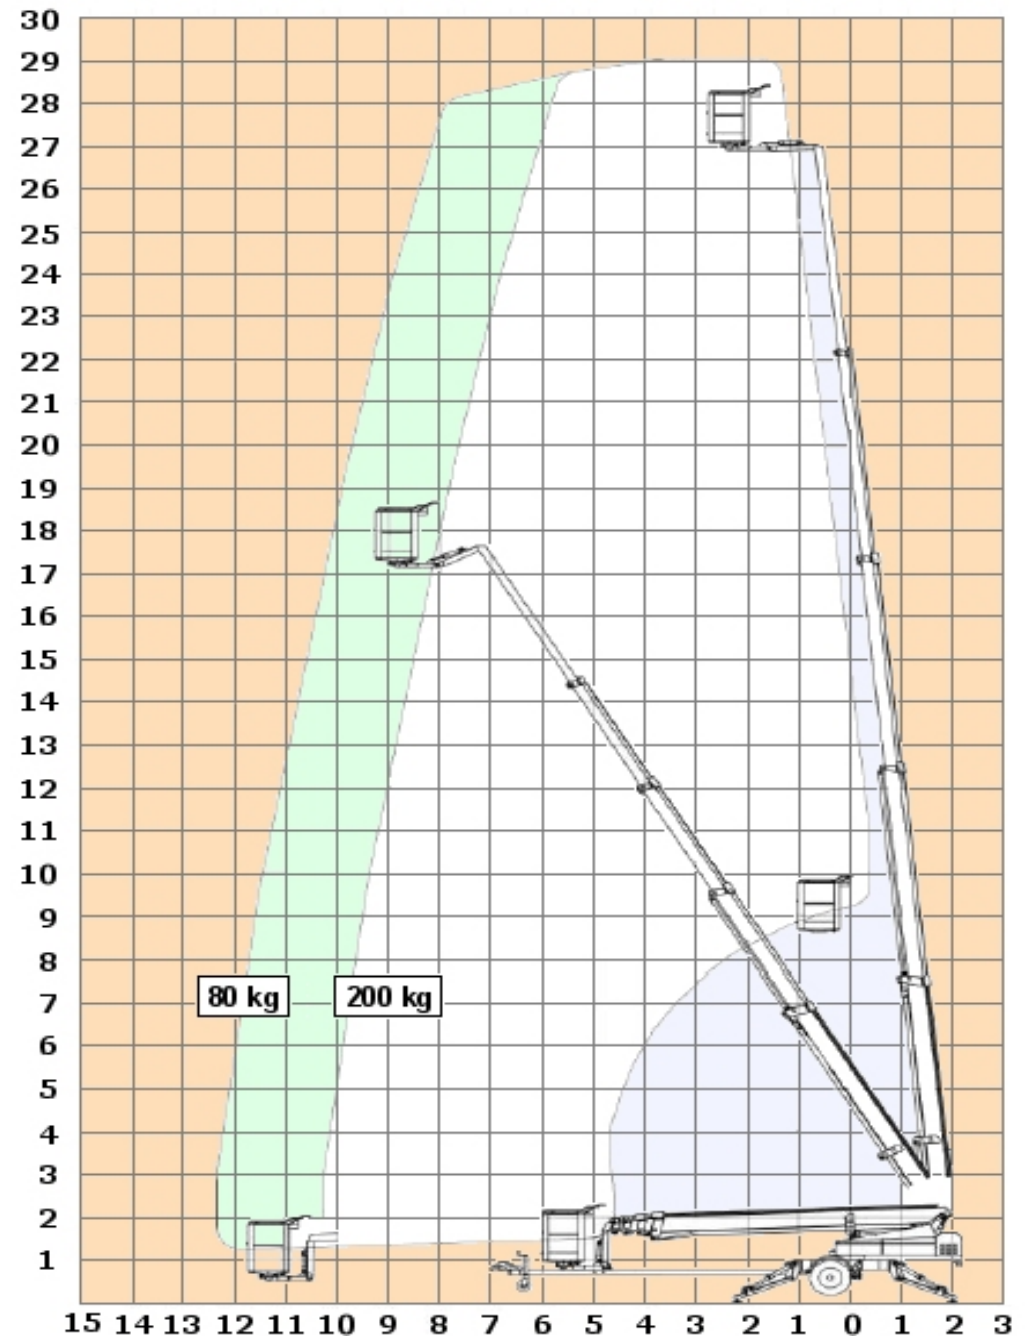

Omme 2900 E

tekniset tiedot ja ulottuvuuskaavio

Tekniset tiedot	
Käyttövoima	230 V / akut
Lavakorkeus	27,00 m
Max.sivuttaisulottuvuus	12,30 m
Nostokyky	200 kg
Lavakoko	1,25 m x 0,80 m
Kuljetusleveys	1,70 m
Kuljetuspituus	9,20 m
Kuljetuskorkeus	2,10 m
Paino	3 500 kg
Mäennousukyky	? %
Puomiston kääntyvyys	± 400 °
Lavan kääntyvyys	± 41 °
Tuentaleveys	4,25 x 4,25 m