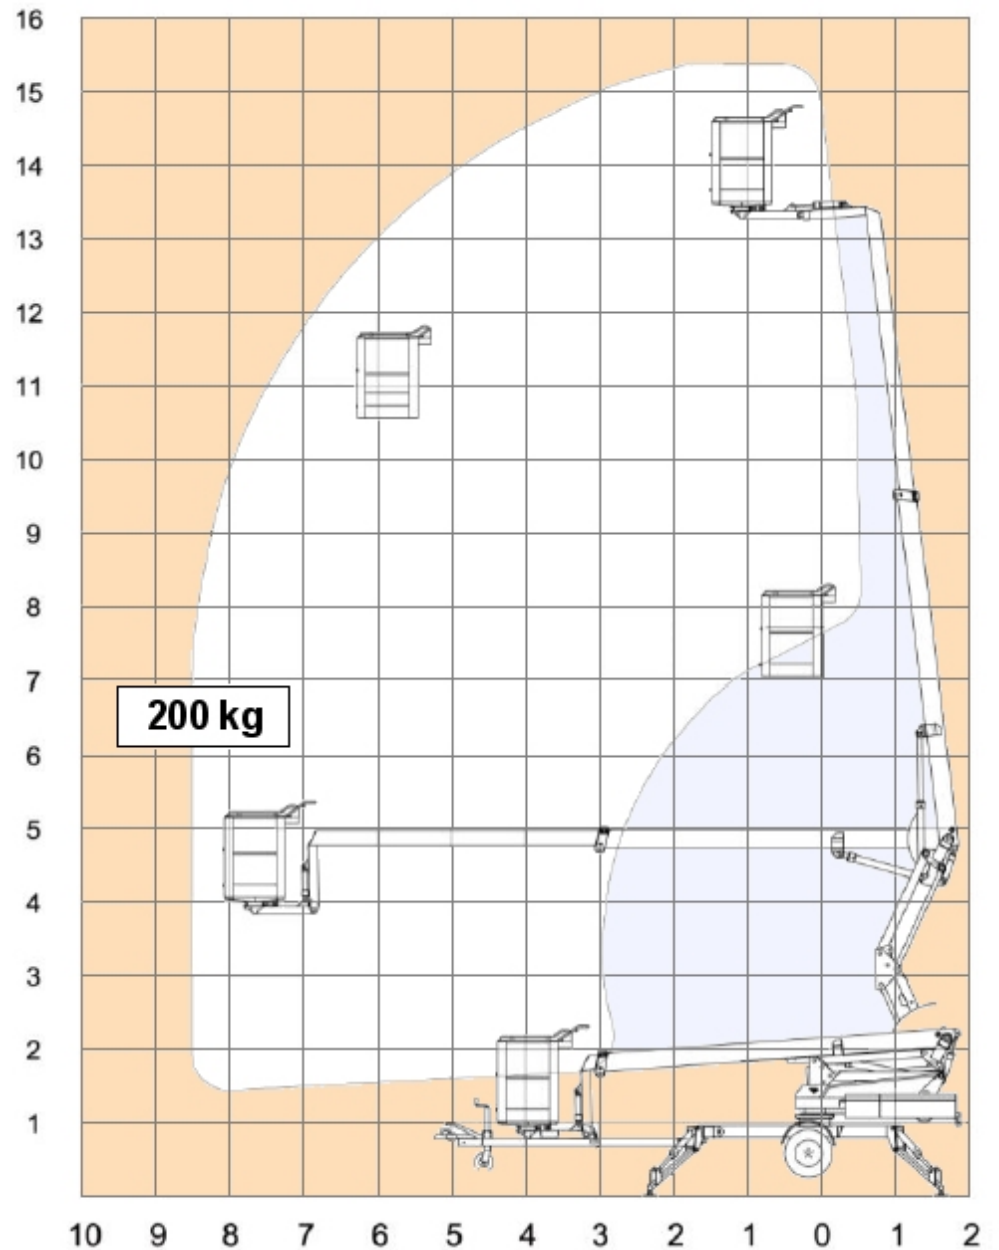

Omme 1550 E

tekniset tiedot ja ulottuvuuskaavio

Tekniset tiedot	
Käyttövoima	230 V (ei akkuja)
Lavakorkeus	13,35 m
Max.sivuttaisulottuvuus	8,50 m
Nostokyky	200 kg
Lavakoko	1,25 m x 0,80 m
Kuljetusleveys	1,60 m
Kuljetuspituus	7,25 m
Kuljetuskorkeus	1,99 m
Paino	1 950 kg
Mäennousukyky	? %
Puomiston kääntyvyys	± 400 °
Lavan kääntyvyys	± 41 °
Tuentaleveys	4,12 x