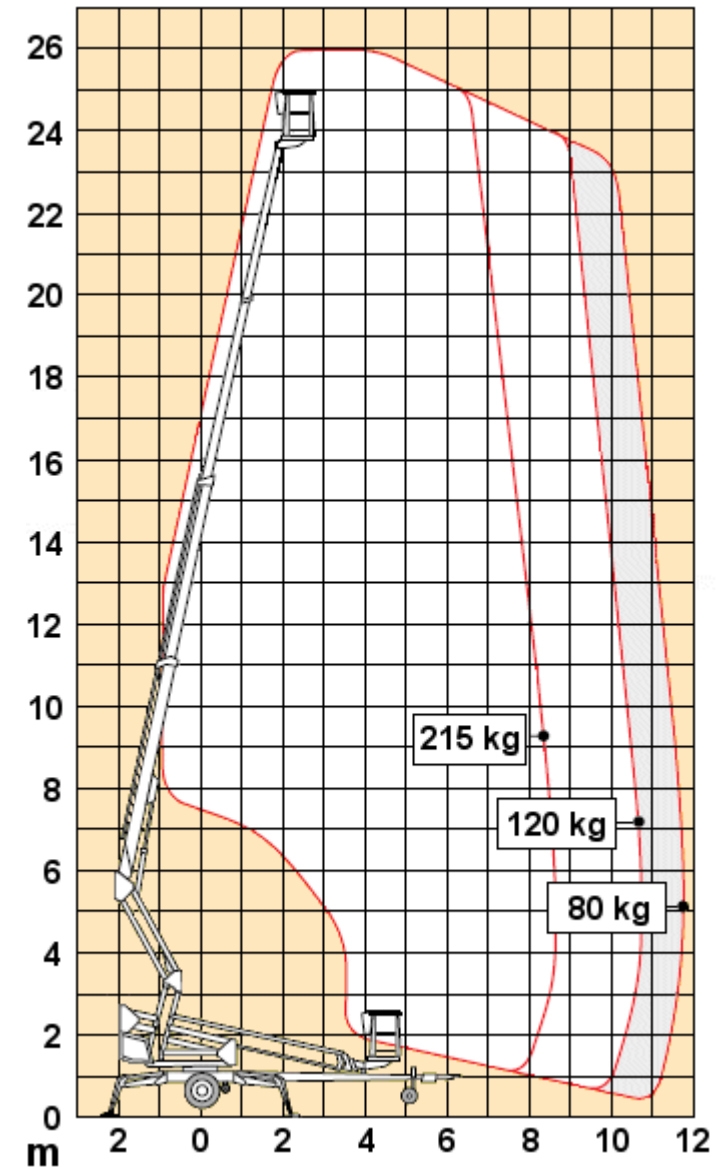

Dino 260 XT

tekniset tiedot ja ulottuvuuskaavio

Tekniset tiedot	
Käyttövoima	230 V
Lavakorkeus	24,00 m
Max.sivuttaisulottuvuus	11,70 m
Nostokyky	215 kg
Lavakoko	1,45 m x 0,70 m
Kuljetusleveys	2,04 m
Kuljetuspituus	8,25 m
Kuljetuskorkeus	2,33 m
Paino	3450 kg
Mäennousukyky	25 %
Puomiston kääntyvyys	360°, rajoittamaton
Lavan kääntyvyys	90°
Tuentaleveys	4,40 x 4,85 m