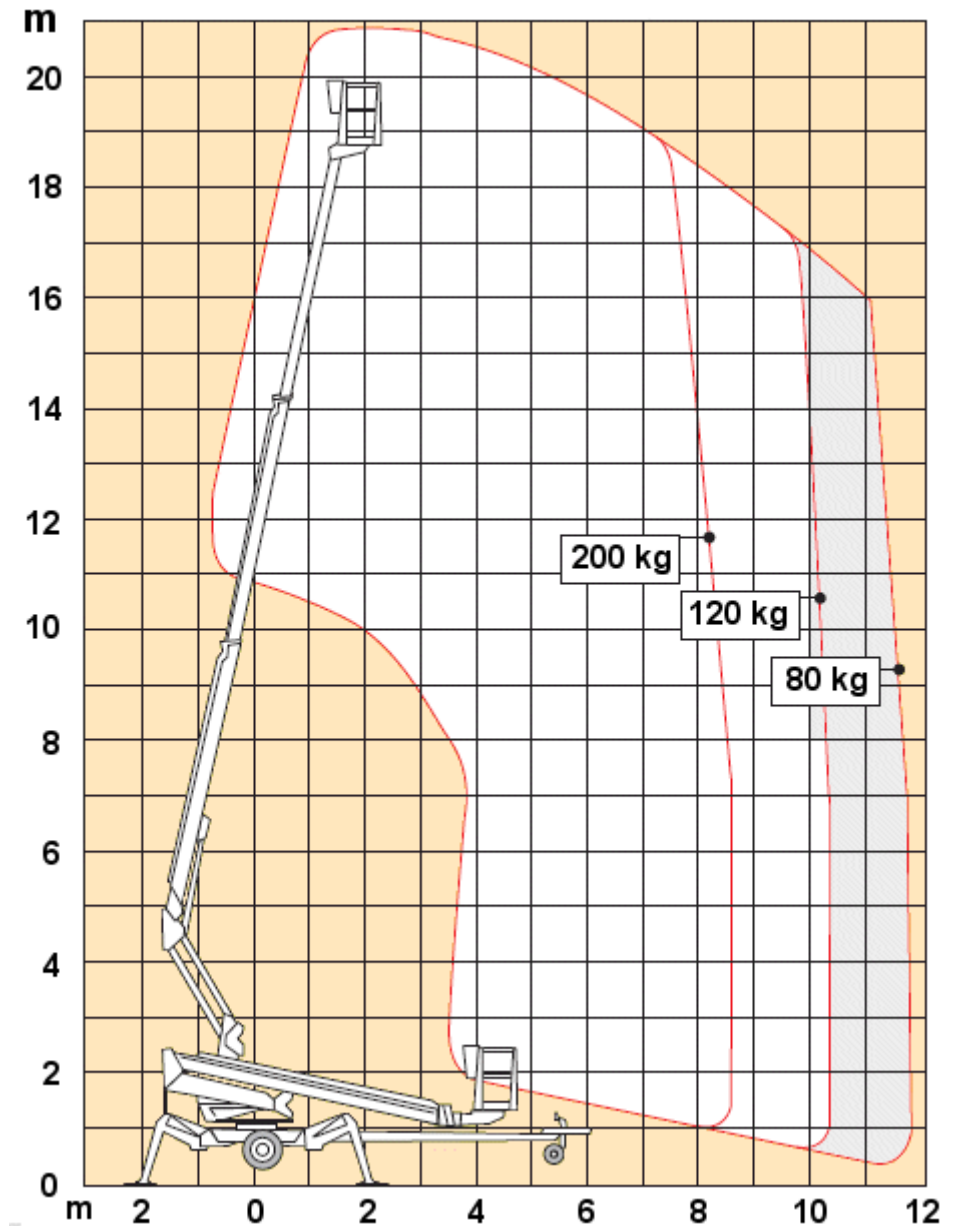

Dino 210 XT

tekniset tiedot ja ulottuvuuskaavio

Tekniset tiedot	
Käyttövoima	230 V
Lavakorkeus	19,00 m
Max.sivuttaisulottuvuus	11,70 m
Nostokyky	215 kg
Lavakoko	1,30 m x 0,70 m
Kuljetusleveys	1,93 m
Kuljetuspituus	7,80 m
Kuljetuskorkeus	2,29 m
Paino	2465 kg
Mäennousukyky	25 %
Puomiston kääntyvyys	360°, rajoittamaton
Lavan kääntyvyys	90°
Tuentaleveys	3,90 x 4,30 m