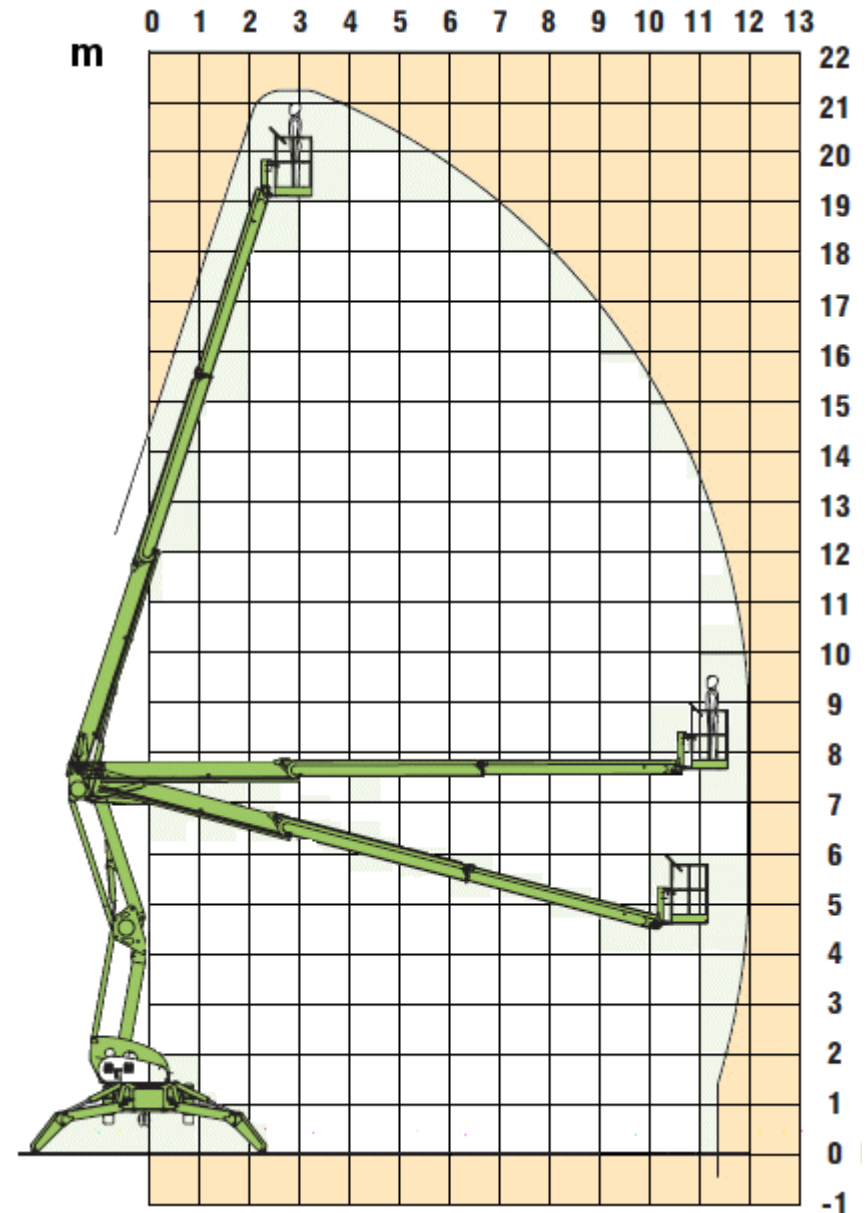

Nifty 210

tekniset tiedot ja ulottuvuuskaavio

Tekniset tiedot	
Käyttövoima	230 V
Lavakorkeus	19,20 m
Max. sivuttaisulottuvuus	12,00 m
Nostokyky	225 kg
Lavakoko	1,50 m x 0,70 m
Kuljetusleveys	1,80 m
Kuljetuspituus	6,56 m
Kuljetuskorkeus	2,12 m
Paino	3300 kg
Mäennousukyky	-
Puomiston kääntyvyys	360°, rajoittamaton
Lavan kääntyvyys	100°
Tuentaleveys	4,50 m