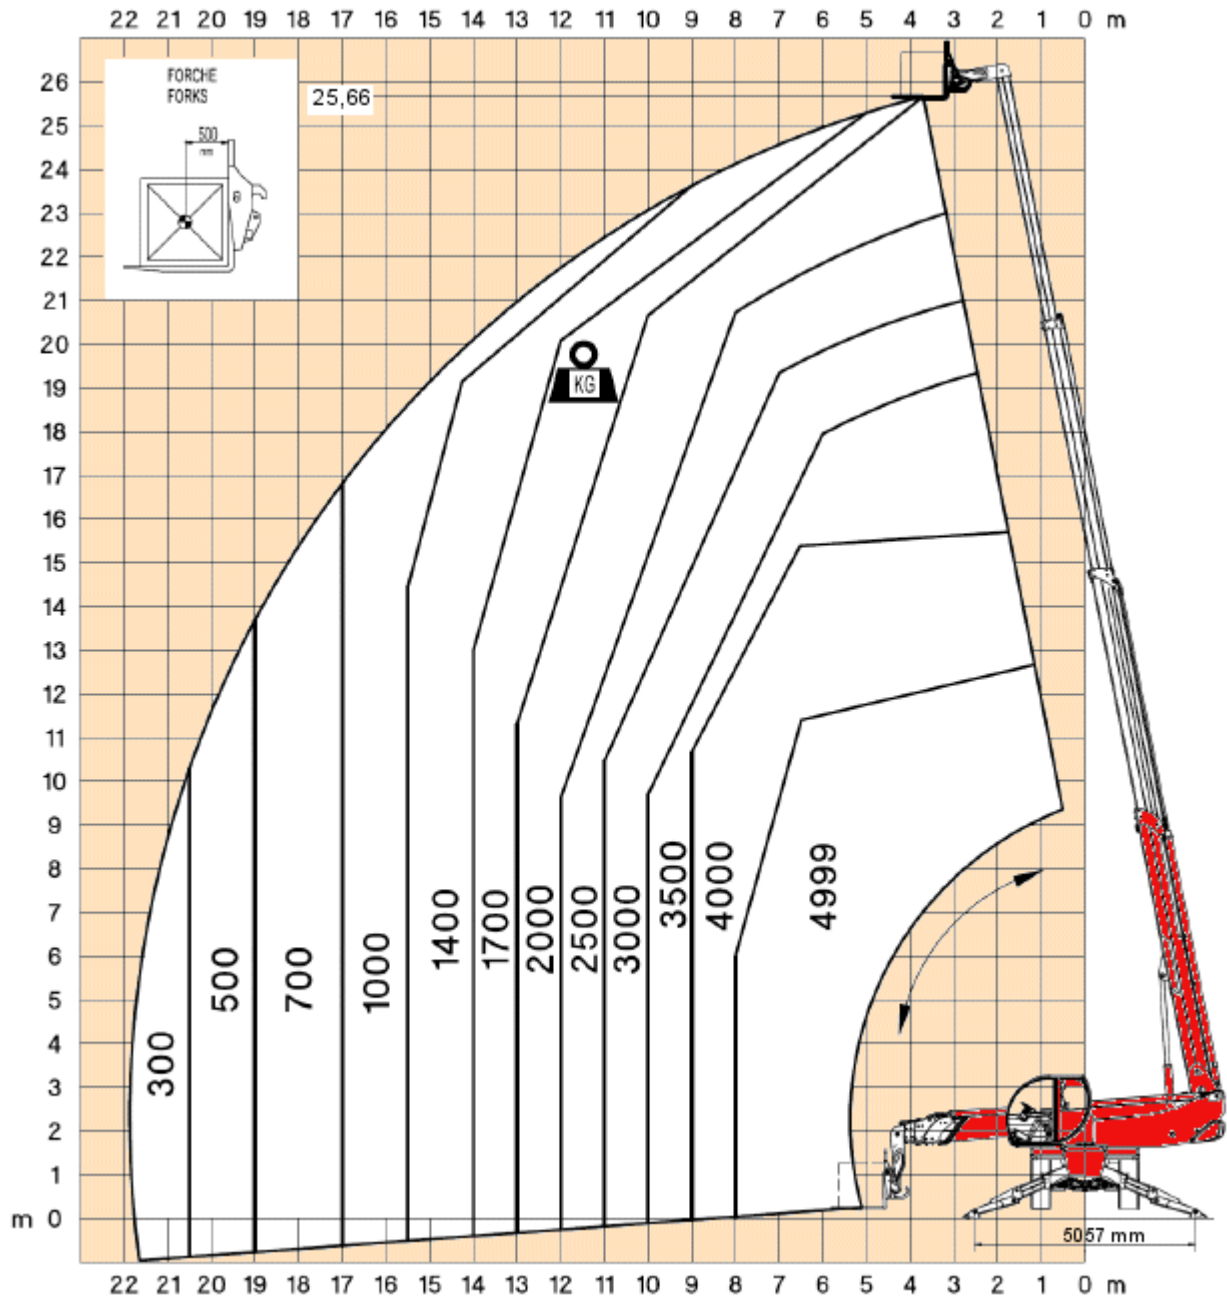

Magni RTH 5.26 nostoarvo- ja ulottuvuuskaavio

Nostoarvo- ja ulottuvuuskaavio, ristikkopuomi vinssillä JW 2000

Leinlift Oy

Virkatie 16
01510 VANTAA
Y-tunnus: 1584725-5

Puhelin: 040 731 3510
Sähköposti: nosto@leinolift.fi
www.leinolift.fi