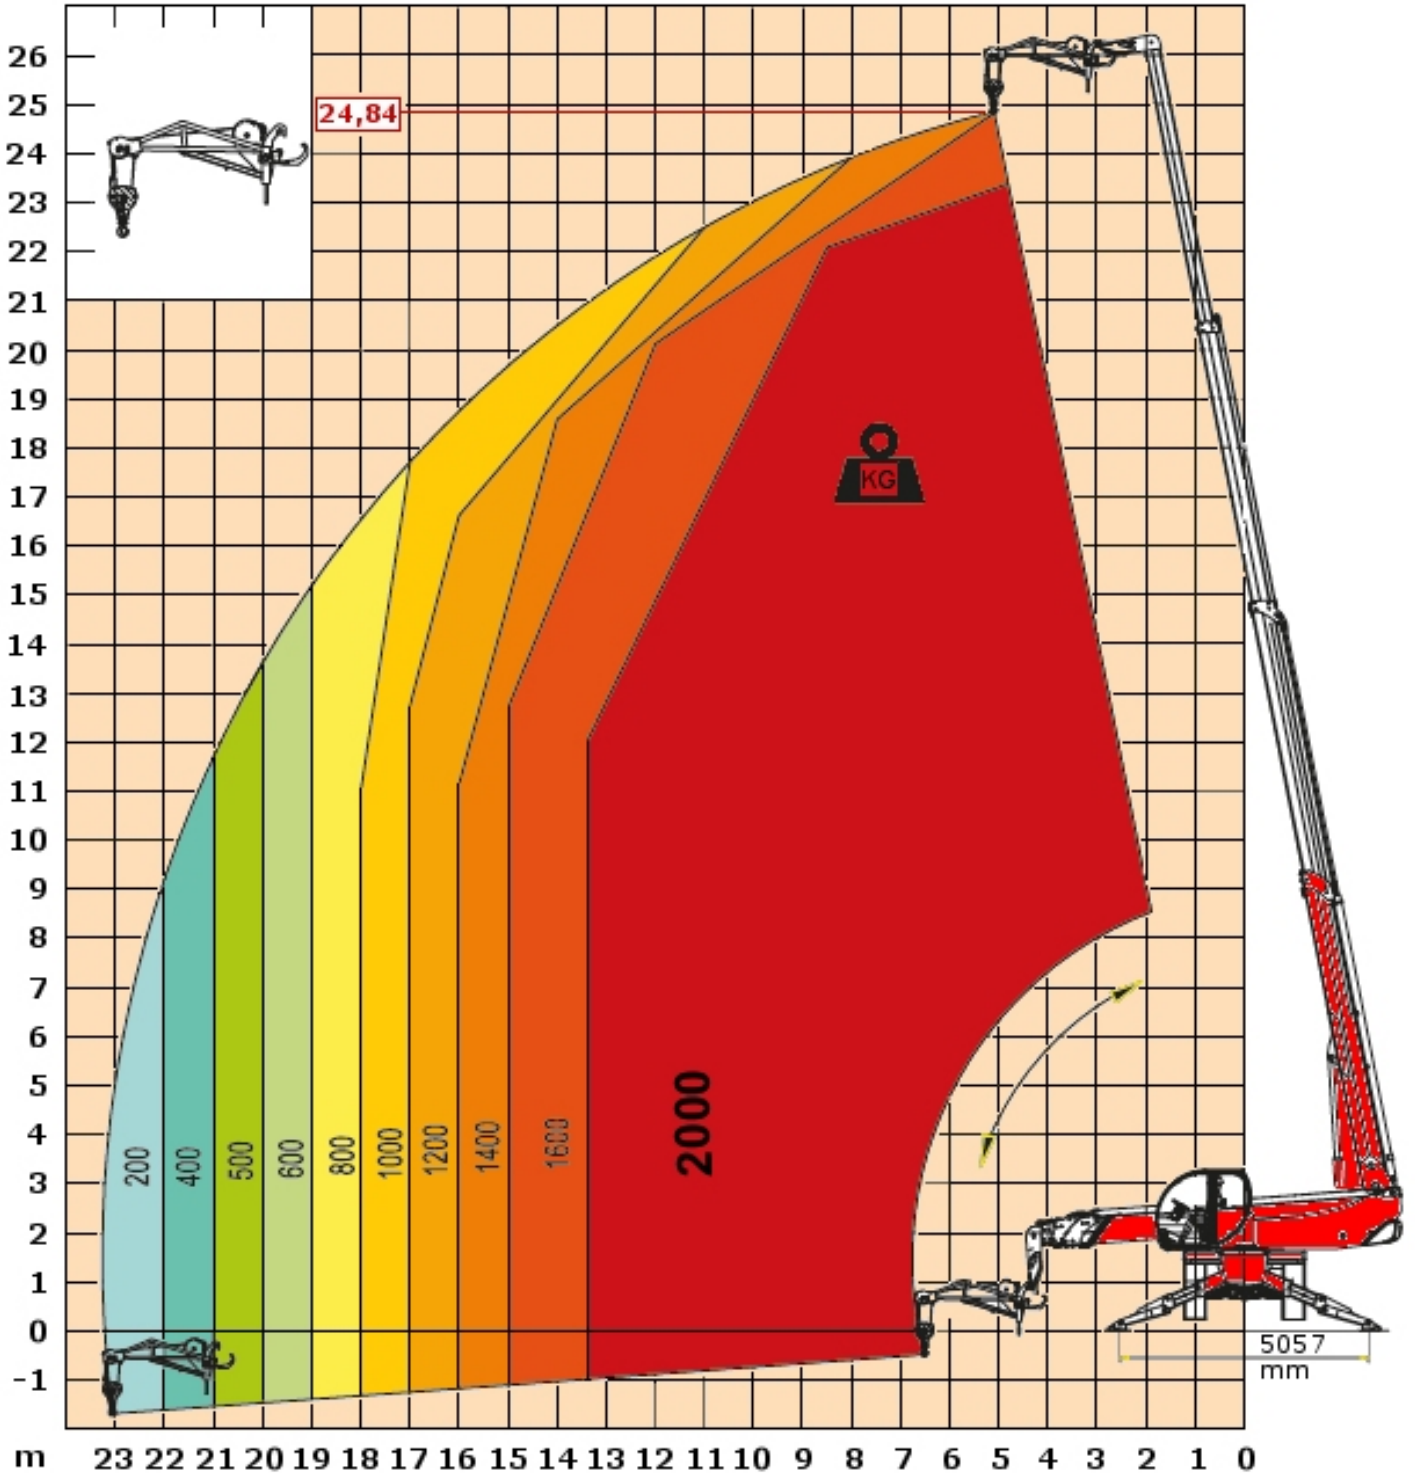

Magni RTH 5.26 nostoarvo- ja ulottuvuuskaavio

Nostoarvo- ja ulottuvuuskaavio, ristikkopuomi vinssillä JW 2000

Leinlift Oy

Virkatie 16
01510 VANTAA
Y-tunnus: 1584725-5

Puhelin: 040 731 3510
Sähköposti: nosto@leinolift.fi
www.leinolift.fi