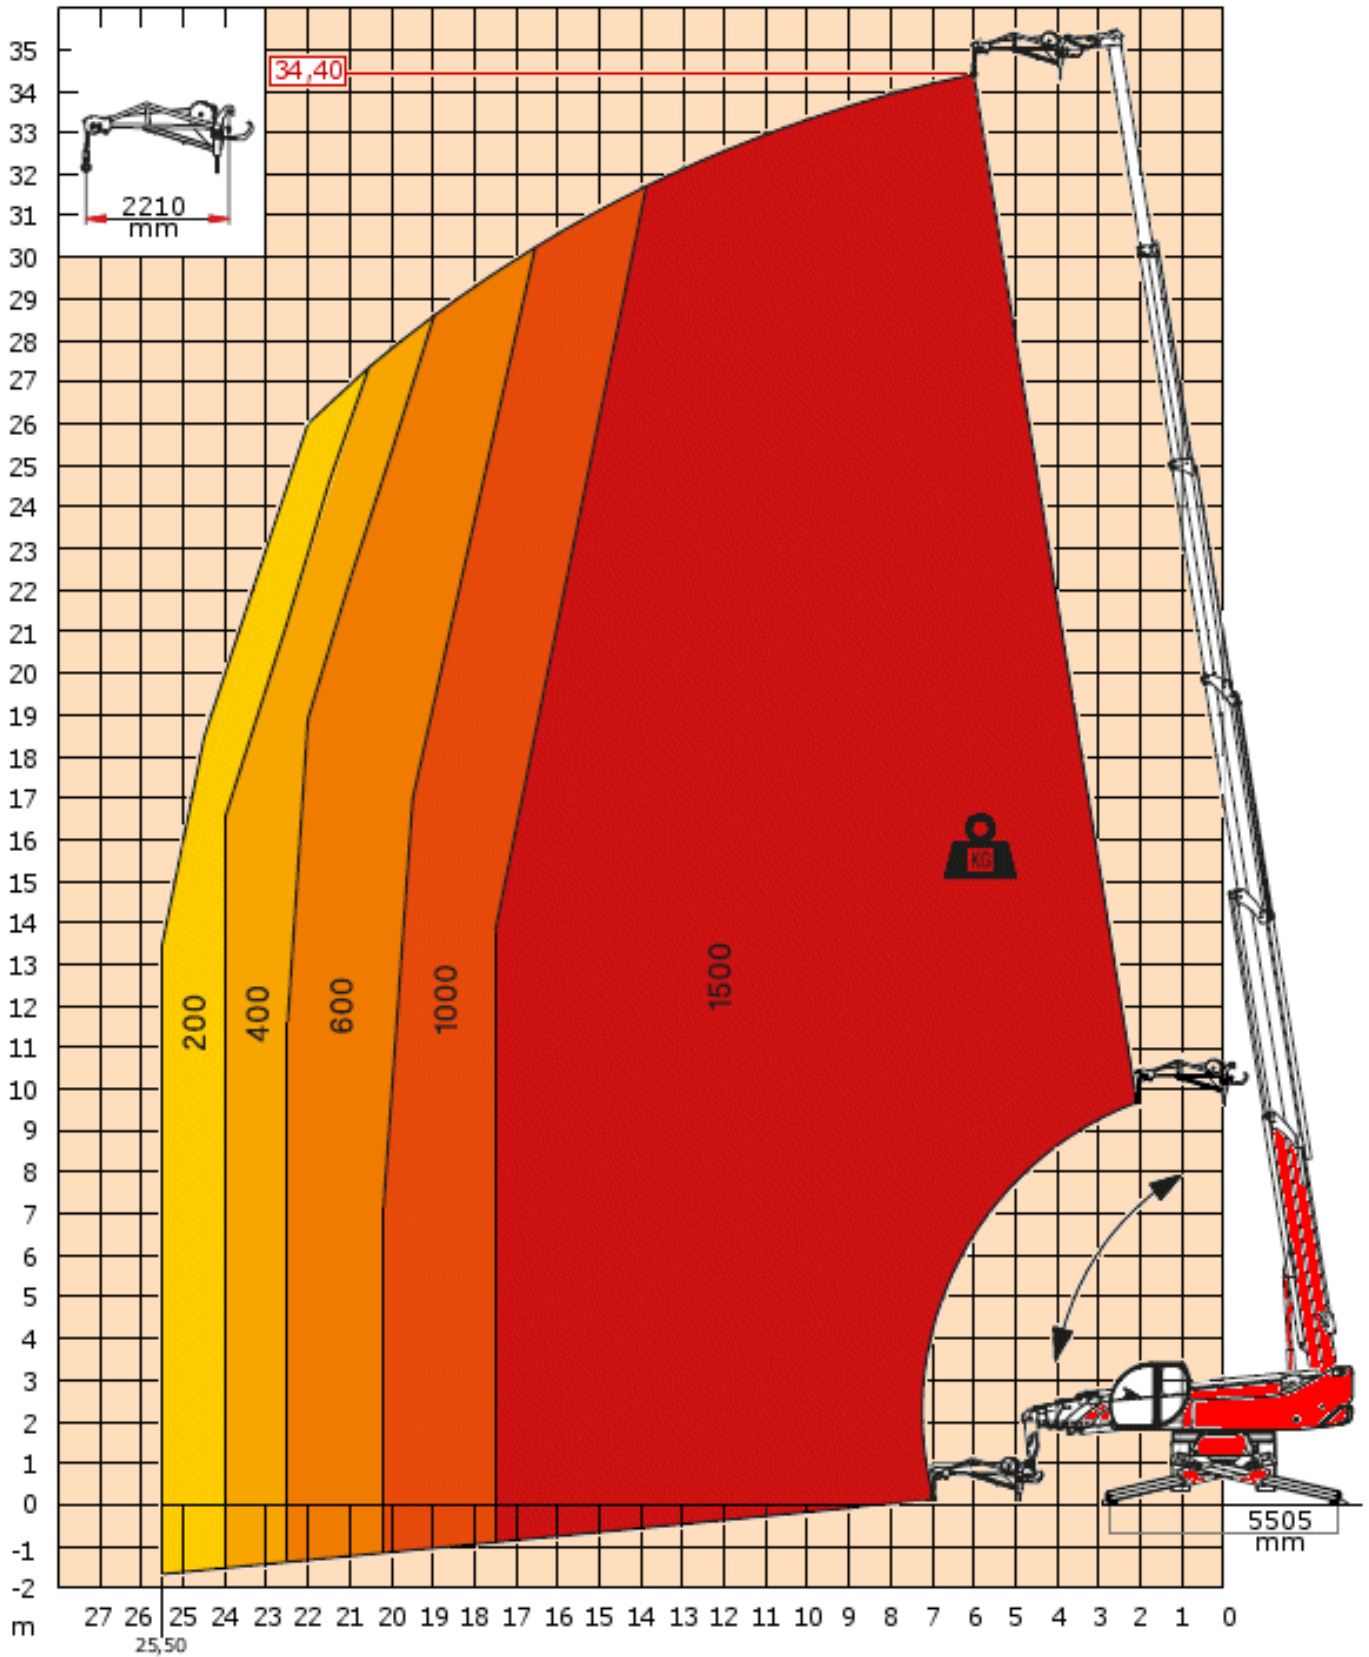

Magni RTH 5.35S nostoarvo- ja ulottuvuuskaavio

Nostoarvo- ja ulottuvuuskaavio, ristikkopuomi vinssillä JW 1500

Leinlift Oy

Virkatie 16
01510 VANTAA
Y-tunnus: 1584725-5

Puhelin: 040 731 3510
Sähköposti: nosto@leinolift.fi
www.leinolift.fi