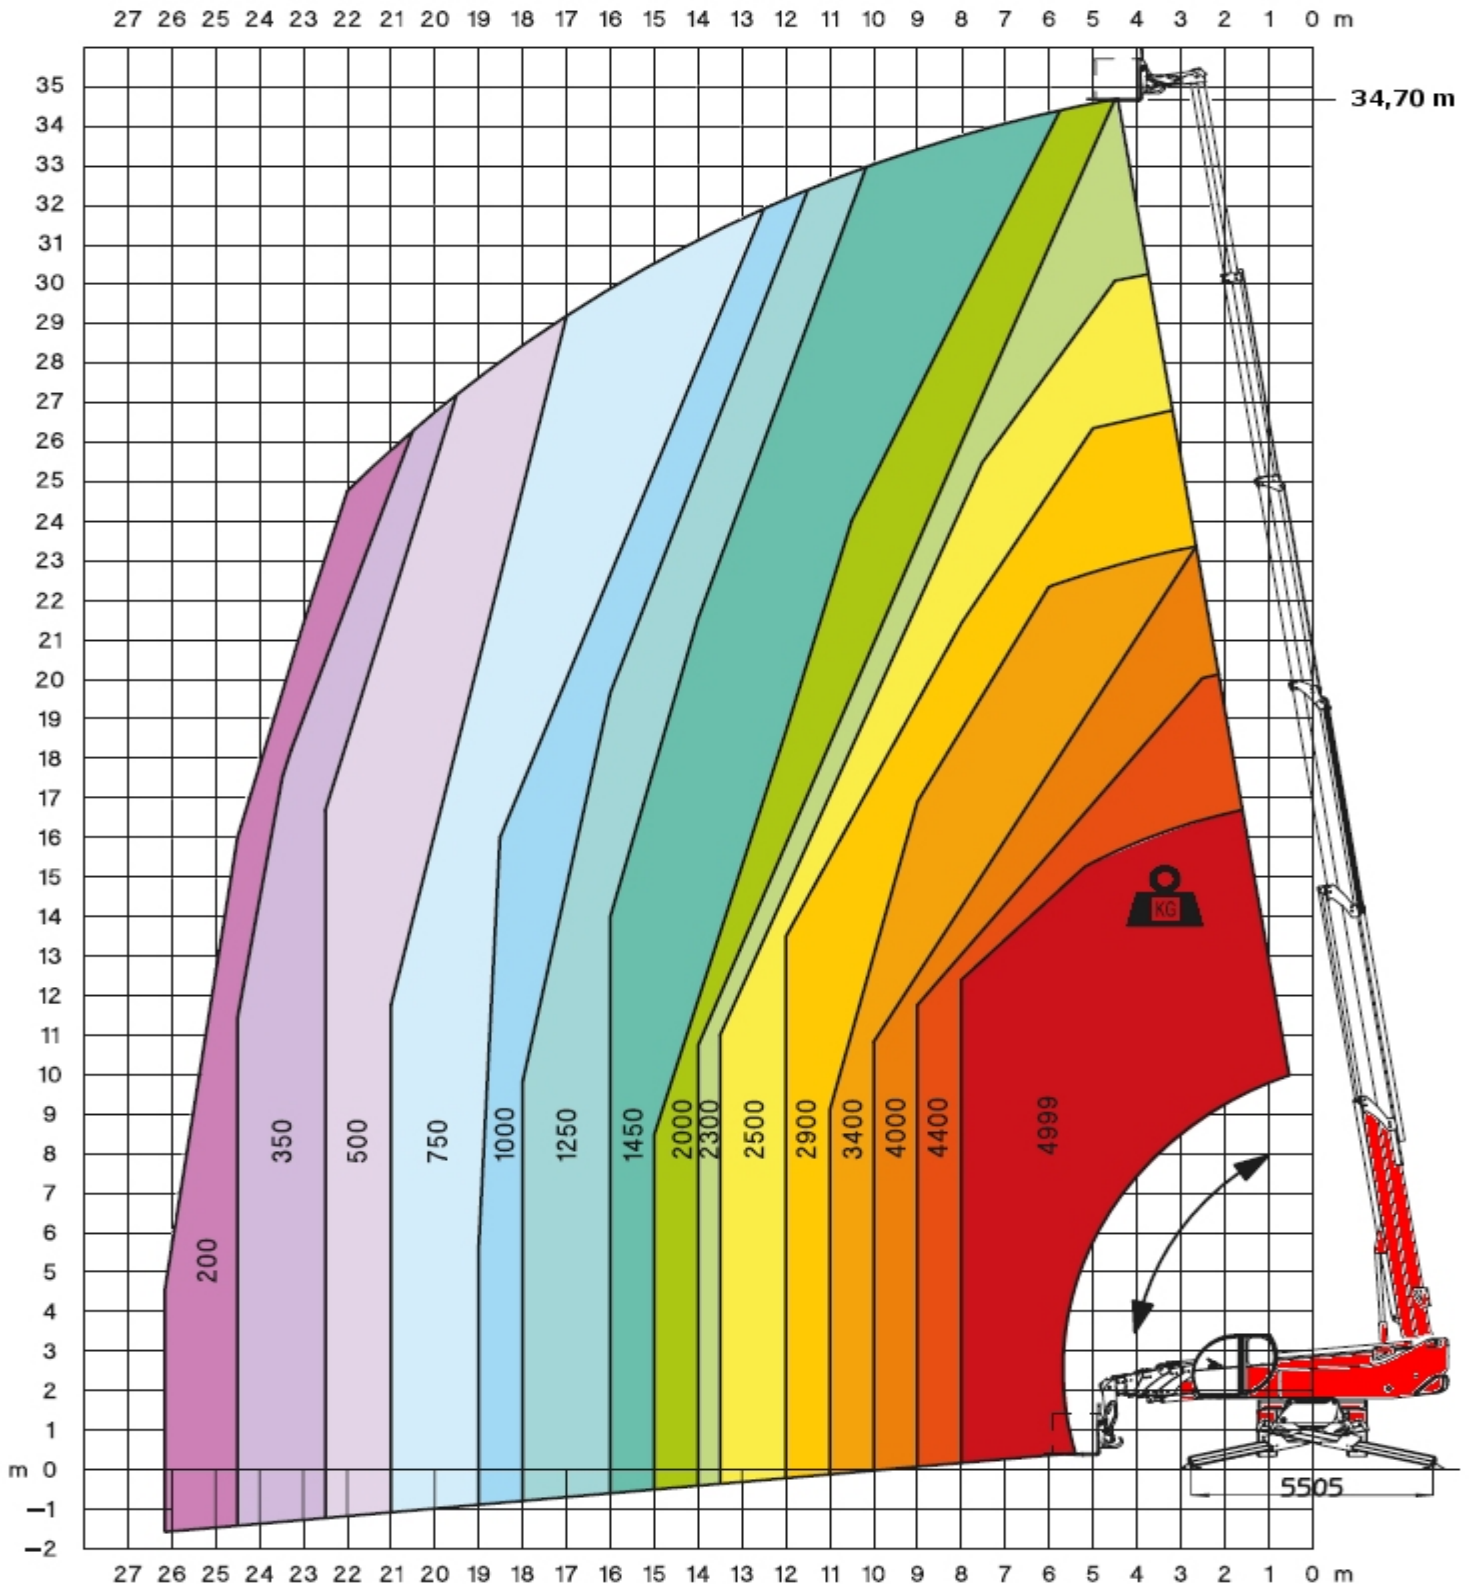

Magni RTH 5.35S nostoarvo- ja ulottuvuuskaavio

Nostoarvo- ja ulottuvuuskaavio, ristikkopuomi vinssillä JW 1500

Leinlift Oy

Virkatie 16
01510 VANTAA
Y-tunnus: 1584725-5

Puhelin: 040 731 3510
Sähköposti: nosto@leinolift.fi
www.leinolift.fi